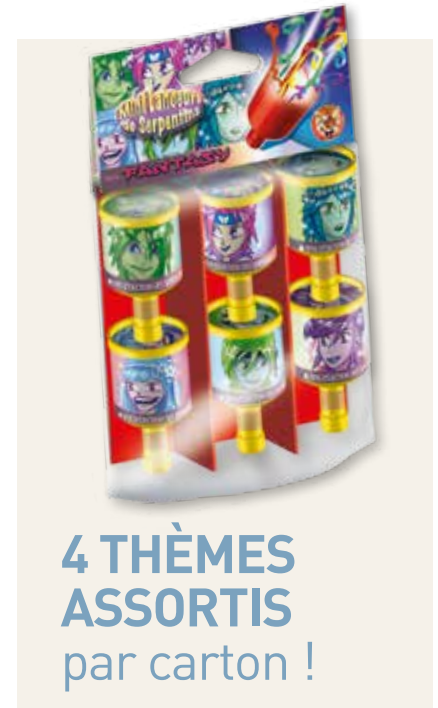

3 502251 512389

**CAT. F1**  
PCB : 12 bombes  
DIM. 21 x ø 7,5 cm

**P151236 FUNNY POPPERS®**

3 502251 512365

**CAT. F1**  
PCB : 12 sachets de 6 Poppers  
DIM. 10 x 16 cm

**4 THÈMES ASSORTIS par carton !**