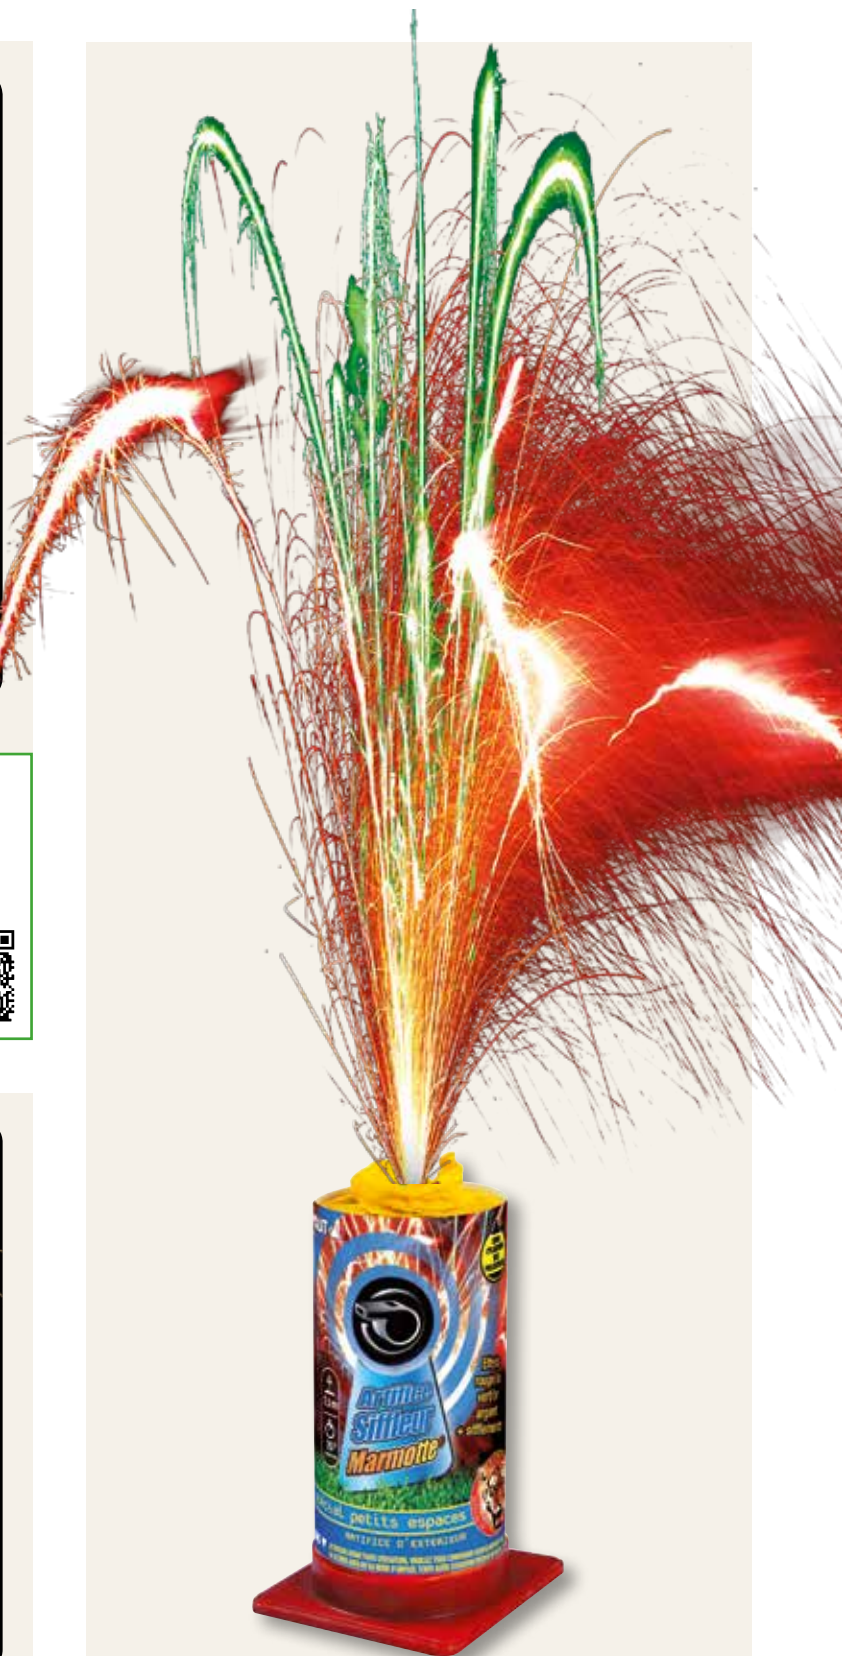

P151586 MARMOTTE®
Rouge/or, vert/or, argent + sifflements.
Durée : 25 sec. Hauteur : 2,5 m.

3 502251 515861

CAT. F2
PCB : 24 boîtes de 6 pièces
DIM. 11,4 x ø 6 cm • Dist. Sécu.: 15 m