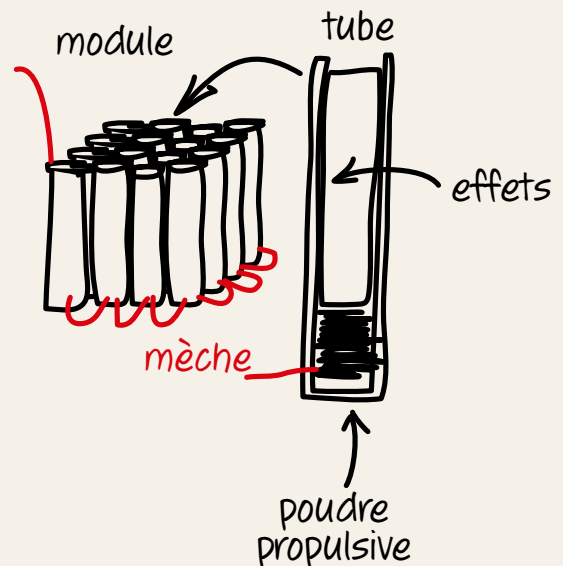

# LE MODE D'EMPLOI

Les mallettes (ou feux automatiques, valises automatiques, prêt à tirer...) sont des **feux d'artifice complets, avec plusieurs tableaux et un bouquet final.**

Elles permettent d'assurer le spectacle en toute simplicité et en toute sécurité avec **une seule mèche d'allumage !**

### LA MALLETTE

Une mallette est composée de **plusieurs modules (ou compacts)** connectés entre eux.

**Chaque module représente un «tableau»** du feu d'artifice, du prélude jusqu'au bouquet final.

### LE MODULE

Un module est composé de plusieurs tubes reliés entre-eux par des mèches.

**À chaque tube correspond 1 tir d'effet.**