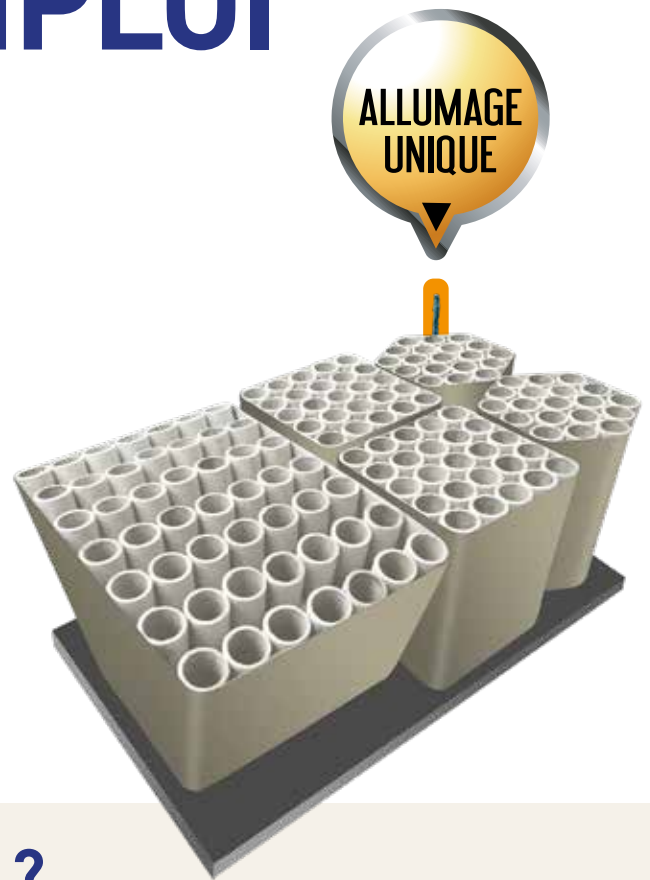

# Les MALLETTES DE FEUX AUTOMATIQUES

Un feu  
d'artifice  
clé en main

# LE MODE D'EMPLOI

Les mallettes (ou feux automatiques, valises automatiques, prêt à tirer...) sont des **feux d'artifice complets, avec plusieurs tableaux et un bouquet final.**

Elles permettent d'assurer le spectacle en toute simplicité et en toute sécurité avec **une seule mèche d'allumage !**